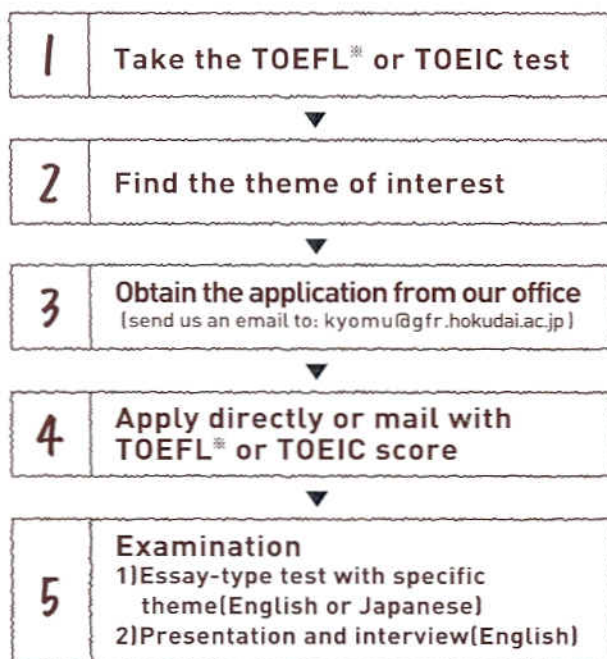

最新情報はウェブで
チェックしてください

The tables above are tentative thus please follow us on;

Twitter: @GFR_HU Facebook: @GFR.HU

HP: <http://www.gfr.hokudai.ac.jp>

Enrollment 入試までの流れ

How to find the theme of interest

希望修学分野の見つけ方